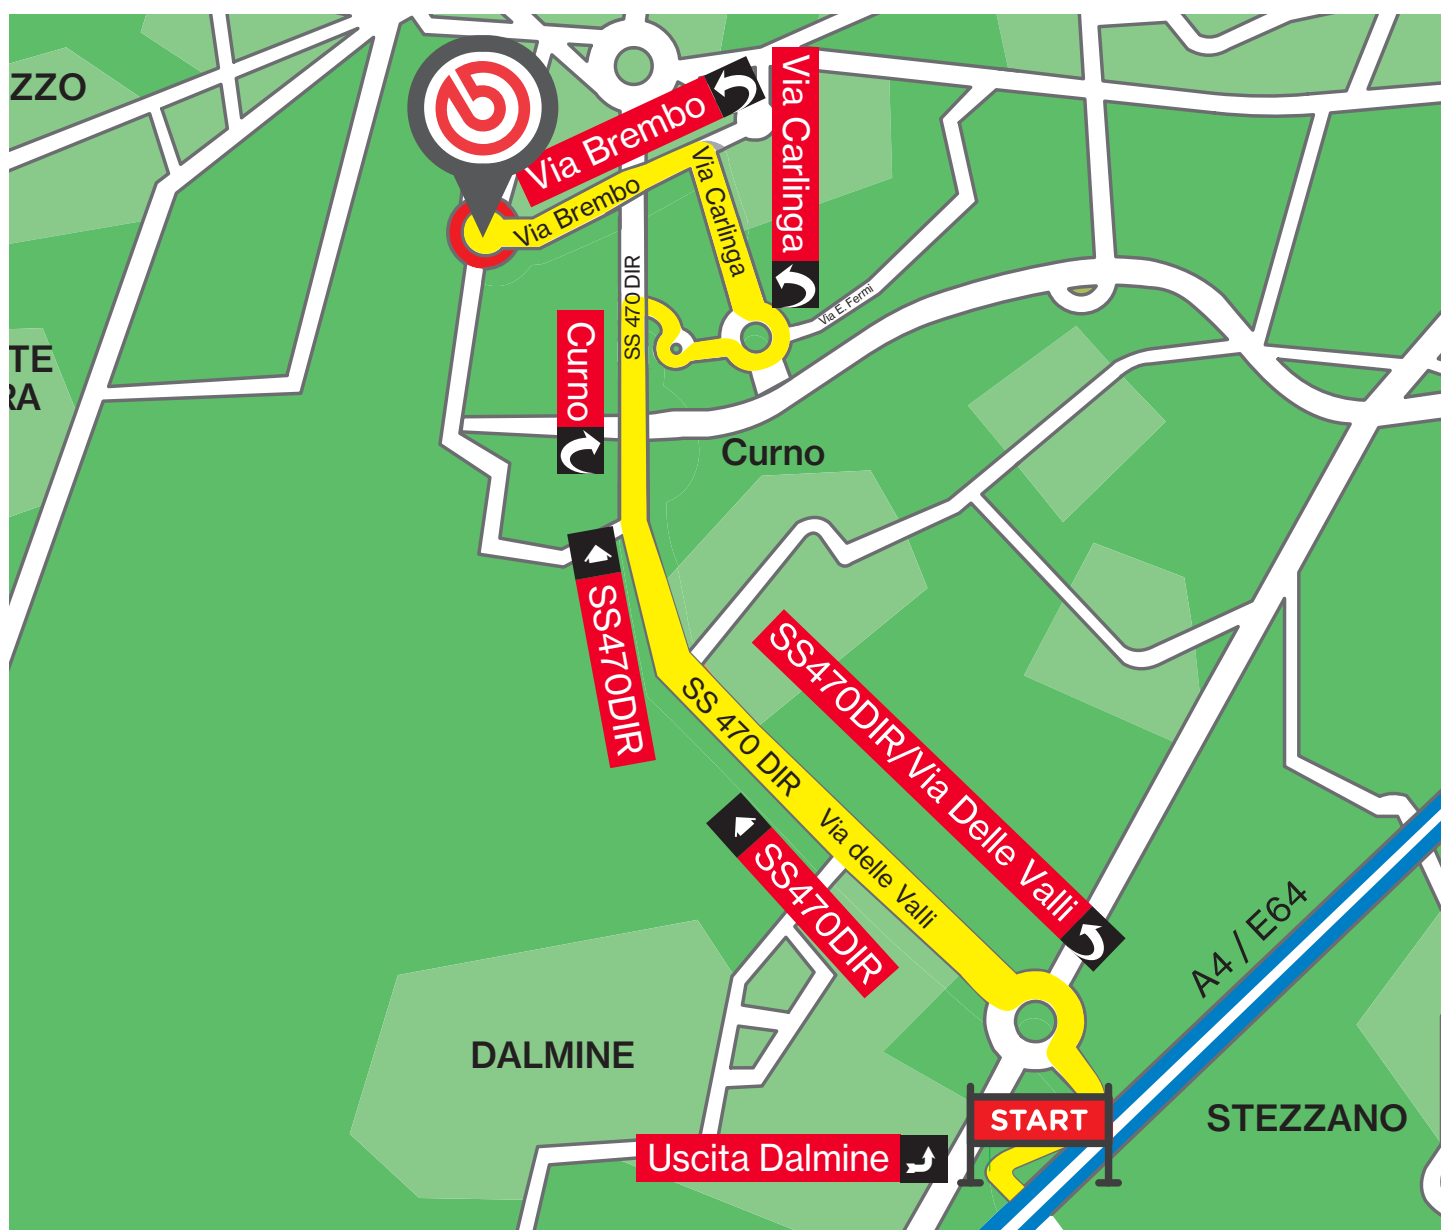

Itinerario dall'uscita dell'Autostrada di Dalmine alla sede Brembo di Curno

PARTENZA

Uscita autostrada di Dalmine

- ▶ Mantenere la direzione per 1,5 Km
- ↻ Alla rotonda prendere Via delle Valli **SS470DIR** in direzione **Ponte S. Pietro/Curno**
- ▶ Continuare per 5 Km

A Curno

- ↻ Girare a destra seguendo le indicazioni per il **Centro Commerciale**

- ↻ Alla rotonda girare a sinistra e prendere **via E. Fermi**
- ↻ Alla seconda rotonda girare a sinistra e prendere **via Carlinga**
- ↻ Dopo il **secondo semaforo**, girare a sinistra e prendere **Via Brembo** per 1 Km

ARRIVO

BREMBO S.p.A.
Via Brembo, 25 • Curno (BG)